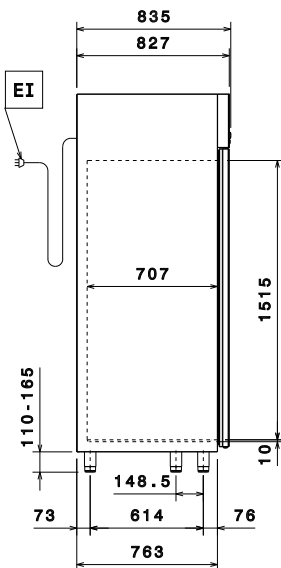

Front

Sida

EI = Elektrisk anslutning

Topp

Elektricitet

Spänning:	727965 (ESP142GRC)	220-240 V/1 ph/50 Hz
Effekt, max:		0.29 kW

Viktig information

Bruttokapacitet	1430 liter
Nettovolym:	1037 liter
Yttermått, bredd	1441 mm
Yttermått, djup	835 mm
Yttermått, djup med dörrar öppna:	1480 mm
Yttermått, höjd	2050 mm
Antal och typ av dörrar:	2 glas
Antal och storlek av galler (ingår):	8 - GN 2/1
Material utvändigt:	304 AISI
Material invändigt:	304 AISI
Inre paneler material:	304 AISI
Antal positioner och delning:	44; 30 mm