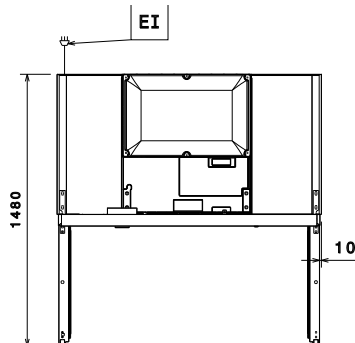

Front

Sida

EI = Elektrisk anslutning

Topp

Elektricitet

Spänning:	727965 (ESP142GRC)	220-240 V/1 ph/50 Hz
Effekt, max:		0.29 kW

Viktig information

Bruttokapacitet	1430 liter
Nettovolym:	1037 liter
Yttermått, bredd	1441 mm
Yttermått, djup	835 mm
Yttermått, djup med dörrar öppna:	1480 mm
Yttermått, höjd	2050 mm
Antal och typ av dörrar:	2 glas
Antal och storlek av galler (ingår):	8 - GN 2/1
Material utvändigt:	304 AISI
Material invändigt:	304 AISI
Inre paneler material:	304 AISI
Antal positioner och delning:	44; 30 mm