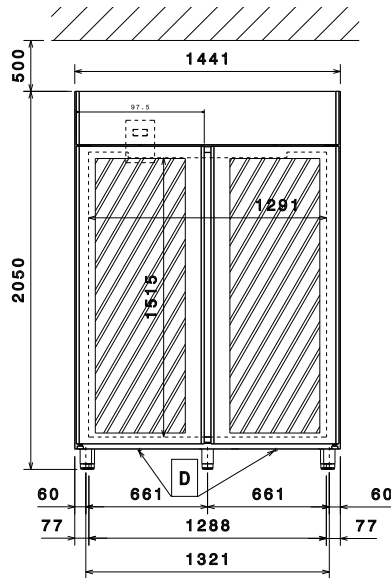

Front

Sida

EI = Elektrisk anslutning

Topp

Elektricitet

Spänning:	727965 (ESP142GRC)	220-240 V/1 ph/50 Hz
Effekt, max:		0.29 kW

Viktig information

Bruttokapacitet	1430 liter
Nettovolym:	1037 liter
Yttermått, bredd	1441 mm
Yttermått, djup	835 mm
Yttermått, djup med dörrar öppna:	1480 mm
Yttermått, höjd	2050 mm
Antal och typ av dörrar:	2 glas
Antal och storlek av galler (ingår):	8 - GN 2/1
Material utvändigt:	304 AISI
Material invändigt:	304 AISI
Inre paneler material:	304 AISI
Antal positioner och delning:	44; 30 mm